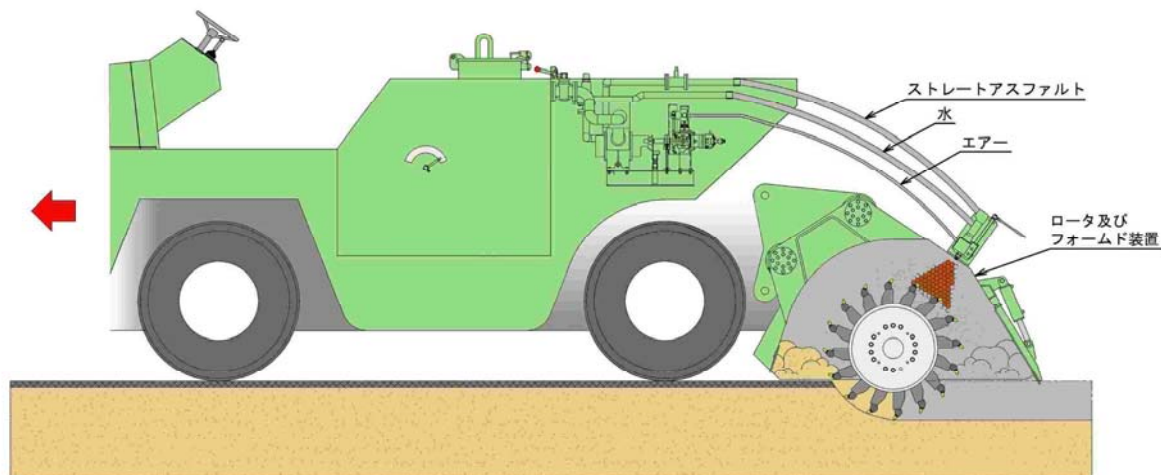

### KS-200型

- |                    |                                     |
|--------------------|-------------------------------------|
| ■ 切 削 幅: 2,000 mm  | ■ 出 力: 284kw/2,100min <sup>-1</sup> |
| ■ 切 削 深: 300 mm    | ■ 全油圧駆動                             |
| ■ 質 量: 約 23,000 kg | ■ 排出ガス対策型建設機械申請中                    |

フォームスタビライザは、加熱アスファルトに少量の水とエアを添加して泡状に膨張させたフォームドアスファルトを、現地で路盤材と混合して強化路盤を構築する機械です。  
KS-200は、大型アスファルトタンクを本体に内蔵することにより、従来のようにアスファルトローリを牽引することなく施工することが出来ます。

#### ■ フォームドアスファルトとは？

加熱したストレートアスファルトに微量の水を添加すると、アスファルトの体積が10~20倍に増加し、泡状となります。これがフォームドアスファルト工法の原理です。